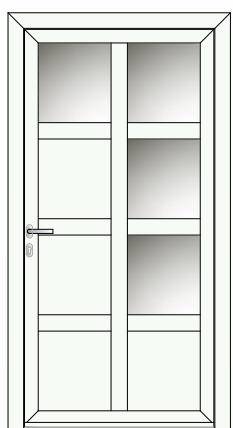

Vrata za vse življenje.

ALUMERO

ALIVE WITH ALUMINIUM

ALUMERO P-16

ALUMERO P-17

ALUMERO P-18

ALUMERO P-20

ALUMERO P-21

ALUMERO P-22

ALUMERO P-23

ALUMERO P-24

ALUMERO P-25

ALUMERO P-26

ALUMERO P-27

ALUMERO P-28

ALUMERO P-29

ALUMERO P-30

ALU VHODNA VRATA CLASSIC

Vrata za vse življenje.

ALUMERO

ALIVE WITH ALUMINIUM

LINIJA CLASSIC: OPREMA

OSNOVNA OPREMA

- + Vstavni panel
- + Trije dvodelni nastavljivi tečaji (EV1)
- + Eno-točkovno zapiranje
- + Zunaj INOX tečaj L=550 mm ali INOX kljuka
- + Znotraj INOX kljuka
- + Standardni cilindrični vložek
- + Zunaj in znotraj INOX rozeta cilindričnega vložka
- + Dimenzije max. 1160 x 2200 mm (modeli P1 do P13)
- + Dimenzije max. 1250 x 2400 mm (modeli od P14 dalje)
- + Barva bela RAL 9016 - modeli P1 do P13
- + Barve skupine 1* - modeli od P14 dalje