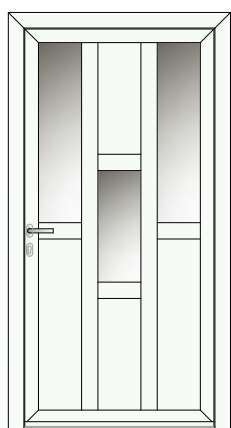

ALUMERO P-24