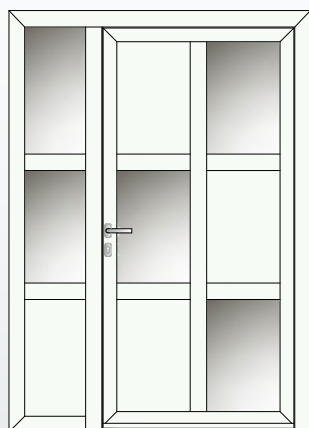

ALUMERO P-22

ALUMERO P-23

ALUMERO P-24

ALUMERO P-25

ALUMERO P-26

ALUMERO P-27

ALUMERO P-28

ALUMERO P-29

ALUMERO P-30

ALU VHODNA VRATA CLASSIC

Vrata za vse življenje.

ALUMERO

ALIVE WITH ALUMINIUM

LINIJA CLASSIC: OPREMA

OSNOVNA OPREMA

- + Vstavni panel
- + Trije dvodelni nastavljivi tečaji (EV1)
- + Eno-točkovno zapiranje
- + Zunaj INOX tečaj L=550 mm ali INOX kljuka
- + Znotraj INOX kljuka
- + Standardni cilindrični vložek
- + Zunaj in znotraj INOX rozeta cilindričnega vložka
- + Dimenzije max. 1160 x 2200 mm (modeli P1 do P13)
- + Dimenzije max. 1250 x 2400 mm (modeli od P14 dalje)
- + Barva bela RAL 9016 - modeli P1 do P13
- + Barve skupine 1* - modeli od P14 dalje