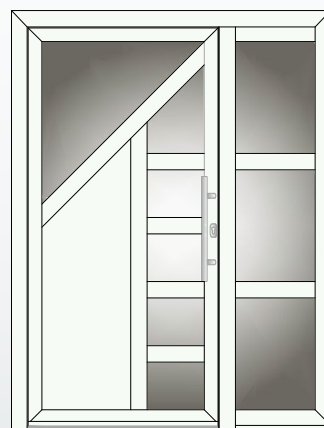

ALUMERO P-22

ALUMERO P-23

ALUMERO P-24

ALUMERO P-25

ALUMERO P-26

ALUMERO P-27

ALUMERO P-28

ALUMERO P-29

ALUMERO P-30

ALU VHODNA VRATA CLASSIC

Vrata za vse življenje.

ALUMERO

ALIVE WITH ALUMINIUM

LINIJA CLASSIC: OPREMA

OSNOVNA OPREMA

- + Vstavni panel
- + Trije dvodelni nastavljivi tečaji (EV1)
- + Eno-točkovno zapiranje
- + Zunaj INOX tečaj L=550 mm ali INOX kljuka
- + Znotraj INOX kljuka
- + Standardni cilindrični vložek
- + Zunaj in znotraj INOX rozeta cilindričnega vložka
- + Dimenzije max. 1160 x 2200 mm (modeli P1 do P13)
- + Dimenzije max. 1250 x 2400 mm (modeli od P14 dalje)
- + Barva bela RAL 9016 - modeli P1 do P13
- + Barve skupine 1* - modeli od P14 dalje