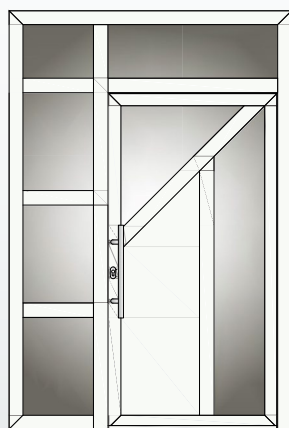

ALUMERO P-22

ALUMERO P-23

ALUMERO P-24

ALUMERO P-25

ALUMERO P-26

ALUMERO P-27

ALUMERO P-28

ALUMERO P-29

ALUMERO P-30

ALU VHODNA VRATA CLASSIC

Vrata za vse življenje.

ALUMERO

ALIVE WITH ALUMINIUM

LINIJA CLASSIC: OPREMA

OSNOVNA OPREMA

- + Vstavni panel
- + Trije dvodelni nastavljivi tečaji (EV1)
- + Eno-točkovno zapiranje
- + Zunaj INOX tečaj L=550 mm ali INOX kljuka
- + Znotraj INOX kljuka
- + Standardni cilindrični vložek
- + Zunaj in znotraj INOX rozeta cilindričnega vložka
- + Dimenzije max. 1160 x 2200 mm (modeli P1 do P13)
- + Dimenzije max. 1250 x 2400 mm (modeli od P14 dalje)
- + Barva bela RAL 9016 - modeli P1 do P13
- + Barve skupine 1* - modeli od P14 dalje